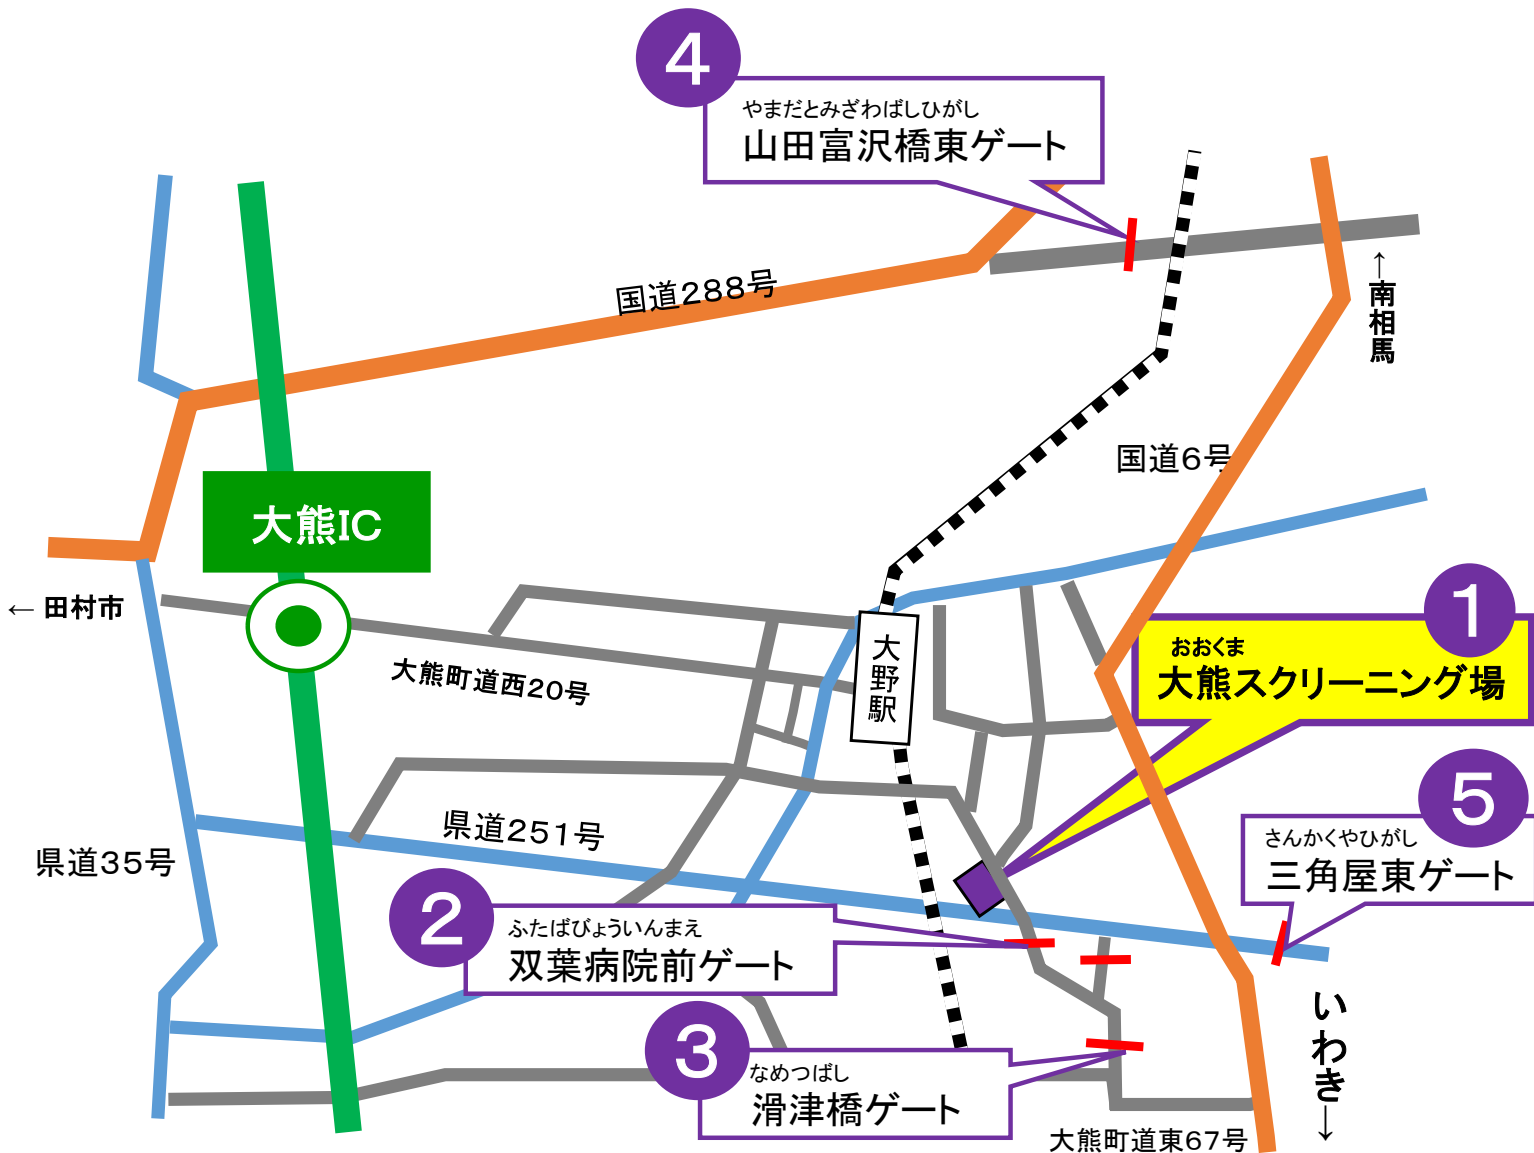

(4) 大熊スクリーニング場

- ^{おおくま}大熊スクリーニング場は、下図の①です。
所在地：大熊町大字熊字新町54-1
(旧大熊町文化センター駐車場)

- ②～⑤の各ゲートでは、いったん停止し、通行証、立入者名簿、本人であることを確認できる物（免許証・マイナンバーカードなどの顔写真付きのものなど）を提示してください。

※令和6年度まで設置されていた「新町大橋ゲート」については、有人ゲートではなくなりましたが、引き継ぎバリケードは設置されています。事前に申請をいただくことで当該バリケードを通過することは可能ですが、開閉担当の到着にお時間をいただく可能性があることをご了承願います。