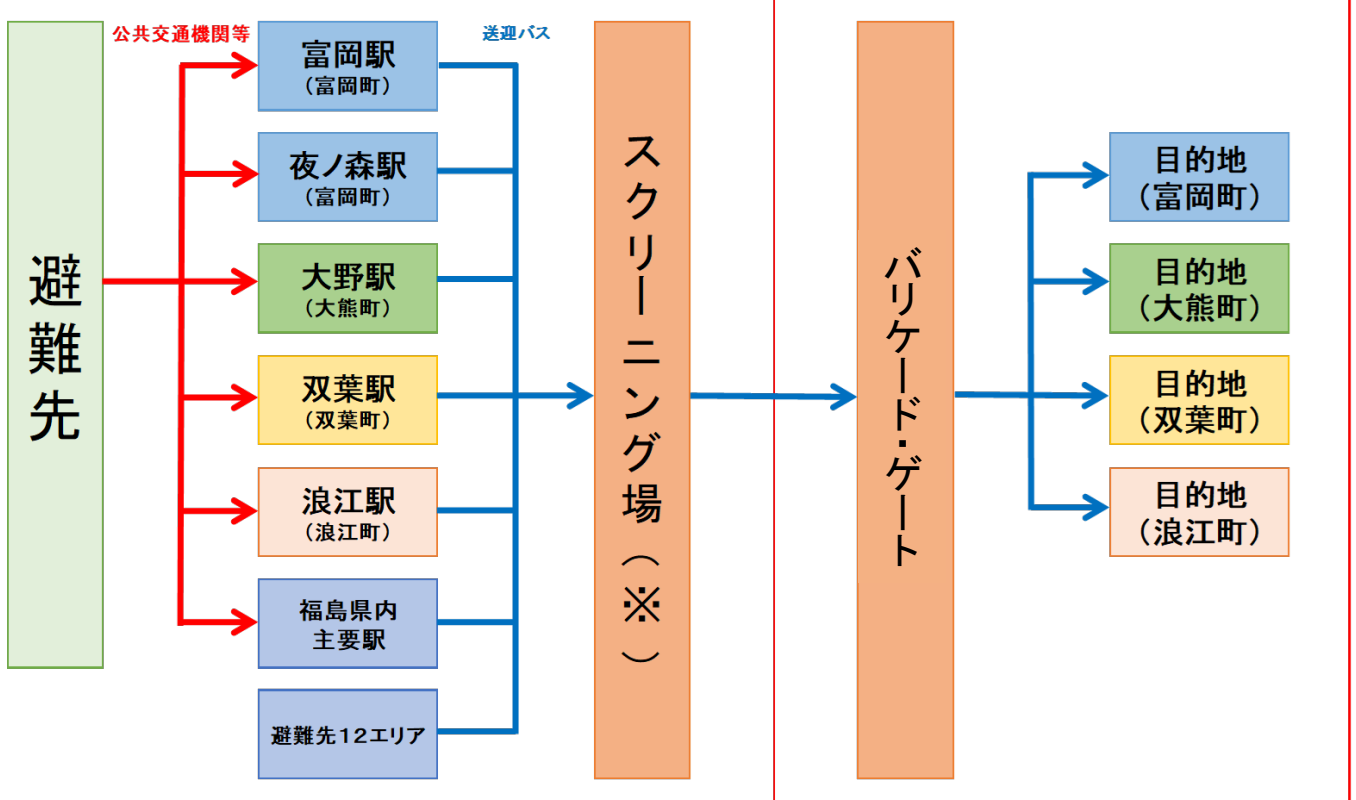

# 送迎バスによる立入りについて（1）

## ○「送迎バス立入り」

「送迎バス立入り」とは、P18～19に掲載の「送迎バス立入実施スケジュール」の予約可能日に限り、JR常磐線の最寄り駅（富岡駅、夜ノ森駅、大野駅、双葉駅、浪江駅）、福島県内主要駅（いわき駅、郡山駅、会津若松駅、福島駅）、避難先12エリア（P16～17参照）等から小型バス（**最大8名まで**）に原則1世帯毎に乗車して立入りできる制度です。

（注1）JR常磐線の最寄り駅・福島県内の主要駅までは公共交通機関等でお越しいただくことになります。

（注2）**1日あたり最大4台まで（お盆・お彼岸は最大2台まで）**とします。

（注3）立入時間は最大5時間までとします。

### 送迎バス立入り乗車地点

（1日あたり最大4台（お盆・お彼岸は最大2台））

※住民一時立入開催スクリーニング場

※毎週金・土曜日、お盆・お彼岸期間開催（年末年始、年度末・始め除く）